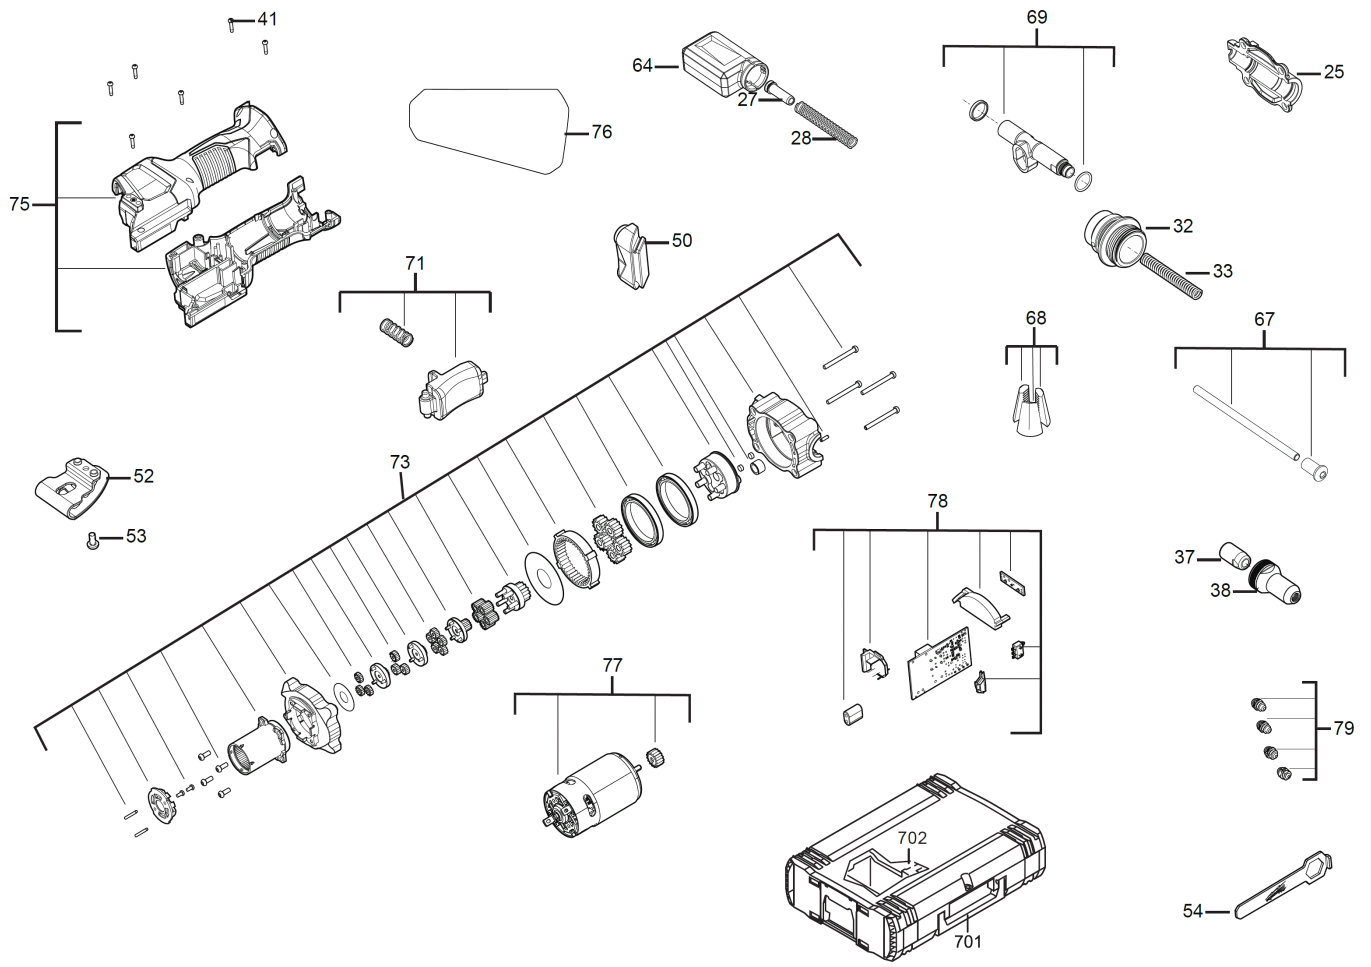

M12BPRT-0 BRUSHED RIVET TOOL XXX

4933464404 - M12BPRT-0 - 4000467073

Position	Quantity	Description	Part number	EAN
0025 1	1	HOUSING	4931465700	4058546238001
0027 2	1	SLEEVE	4931465701	4058546238018
0028 3	1	SPRING	4931465702	4058546238025
0032 4	1	SLEEVE	4931465703	4058546238032
0033 5	1	SPRING	4931465704	4058546238049
0037 6	1	CLAMP	4931465705	4058546238056
0038 7	1	CLAMP	4931465706	4058546238063
0041 8	6	SCREW	660570005	4002395827329
0050 9	1	HOLDER	4931465707	4058546238070
0052 10	1	HOLDER	4931453220	4002395152537
0053 11	1	SCREW	4931436566	4002395257638
0054 12	1	WRENCH	4931465708	4058546238087
0064 13	1	HOUSING	4931465709	4058546238094
0067 14	1	SWITCH BAR	4931465710	4058546238100
0068 15	1	PAIR OF JAWS	4931465711	4058546238117
0069 16	1	HOUSING	4931465712	4058546238124
0071 17	1	TRIGGER	4931465713	4058546238131
0073 18	1	GEAR KIT	4931465714	4058546238148
0075 19	1	HOUSING	4931465715	4058546238155
0076 20	1	RATING PLATE	4931465716	4058546238162
0077 21	1	MOTOR ASSEMBLY	4931465717	4058546238179
0078 22	1	ELECTRONIC	4931465718	4058546238186
0079 23	1	4PCS RIV.TOOL NOSE SET (RETAINING)	48540100	45242504466
0702 24	1	INSERT	4931465719	4058546238193
0701 25	1	HD Box 1 - 1pc	4932453385	4002395146376